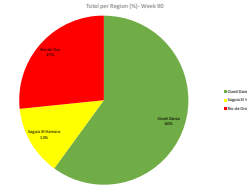

Date	Oued Dzeira Sectors				Saguia El Hamara Sectors				Rio de Oro Sectors				
	S1 ANGA	S2 TOUZIGLI	S3 EL MARIJES	S4 FARJIA	S5 HOUZA	S6 SIMARA	S7 ANGALA	S8 GUEL TA ZEMMOUR	S9 OUM DREGA	S10 EL BAGARI	S11 AZSEFO	S12 TECHLA	S13 BR GUENDOUZ
25/07/2022													
26/07/2022													
27/07/2022													
28/07/2022													
29/07/2022													
30/07/2022													
31/07/2022													
Total Sectors	0	0	0	1	2	0	0	0	4	0	4	0	0
Total Region	16												

Obs.: (*) Observation Point N° 181 and (*)2 Observation N° 191