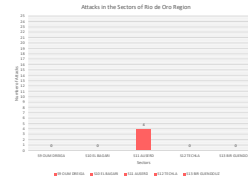

Date	Oued Dzeira Sectors				Saguia El Hamara Sectors				Rio de Oro Sectors				
	S1 ANGA	S2 TOUZIGLI	S3 EL MARIJES	S4 FARJIA	S5 HOUZA	S6 SIMARA	S7 ANGALA	S8 GUEL TA ZEMMOUR	S9 OUM DREGA	S10 EL BAGARI	S11 AZSEFO	S12 TECHLA	S13 BR GUENDOUZ
25/07/2022													
26/07/2022													
27/07/2022													
28/07/2022													
29/07/2022													
30/07/2022													
31/07/2022													
Total Sectors	0	0	0	1	2	0	0	0	4	0	4	0	0
Total Region	16												

Obs.: (*) Observation Point N° 181 and (*)2 Observation N° 191