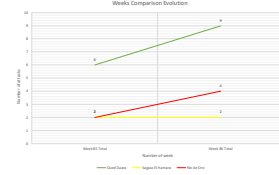

Date	Oued Dzeira Sectors				Saguia El Hamara Sectors				Rio de Oro Sectors				
	S1 ANGA	S2 TOUZIGLI	S3 EL MARIJES	S4 FARJIA	S5 HOUZA	S6 SIMARA	S7 ANGALA	S8 GUEL TA ZEMMOUR	S9 OUM DREGA	S10 EL BAGARI	S11 AZSEFO	S12 TECHLA	S13 BR GUENDOUZ
25/07/2022													
26/07/2022													
27/07/2022													
28/07/2022													
29/07/2022													
30/07/2022													
31/07/2022													
Total Sectors	0	0	0	1	2	0	0	0	4	0	4	0	0
Total Region	16												

Obs.: (*) Observation Point N° 181 and (*)2 Observation N° 191