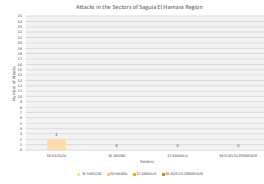

Date	Oued Dzeira Sectors				Saguia El Hamara Sectors				Rio de Oro Sectors				
	S1 ANGA	S2 TOUZIGLI	S3 EL MARIJES	S4 FARJIA	S5 HOUZA	S6 SIMARA	S7 ANGALA	S8 GUEL TA ZEMMOUR	S9 OUM DREGA	S10 EL BAGARI	S11 AZSEFO	S12 TECHLA	S13 BR GUENDOUZ
25/07/2022													
26/07/2022													
27/07/2022													
28/07/2022													
29/07/2022													
30/07/2022													
31/07/2022													
Total Sectors	0	0	0	1	2	0	0	0	4	0	4	0	0
Total Region	16												

Obs.: (*) Observation Point N° 181 and (*)2 Observation N° 191