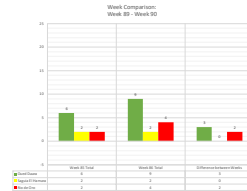

Date	Oued Dzeira Sectors				Saguia El Hamara Sectors				Rio de Oro Sectors				
	S1 ANGA	S2 TOUZIGLI	S3 EL MARIJES	S4 FARJIA	S5 HOUZA	S6 SIMARA	S7 ANGALA	S8 GUEL TA ZEMMOUR	S9 OUM DREGA	S10 EL BAGARI	S11 AZSEFO	S12 TECHLA	S13 BR GUENDOUZ
25/07/2022													
26/07/2022													
27/07/2022													
28/07/2022													
29/07/2022													
30/07/2022													
31/07/2022													
Total Sectors	0	0	0	1	2	0	0	0	4	0	4	0	0
Total Region	16												

Obs.: (*) Observation Point N° 181 and (*)2 Observation N° 191