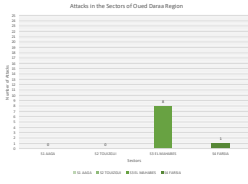

Date	Oued Dzeira Sectors				Saguia El Hamara Sectors				Rio de Oro Sectors				
	S1 ANGA	S2 TOUZIGLI	S3 EL MARIJES	S4 FARJIA	S5 HOUZA	S6 SIMARA	S7 ANGALA	S8 GUEL TA ZEMMOUR	S9 OUM DREGA	S10 EL BAGARI	S11 AZSEFO	S12 TECHLA	S13 BR GUENDOUZ
25/07/2022													
26/07/2022													
27/07/2022													
28/07/2022													
29/07/2022													
30/07/2022													
31/07/2022													
Total Sectors	0	0	0	1	2	0	0	0	4	0	4	0	0
Total Region	16												

Obs.: (*) Observation Point N° 181 and (*)2 Observation N° 191