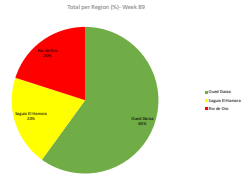

Date	Oued Dzeira Sectors				Saguia El Hamara Sectors				Rio de Oro Sectors				
	S1 ANGA	S2 TOUZIGLI	S3 EL MARIJES	S4 FARJIA	S5 HOUZA	S6 SIMARA	S7 ANGALA	S8 GUEL TA ZEMMOUR	S9 OUM DREGA	S10 EL BAGARI	S11 AZSEFO	S12 TECHLA	S13 BR GUENDOUZ
25/07/2022													
26/07/2022													
27/07/2022													
28/07/2022													
29/07/2022													
30/07/2022													
31/07/2022													
Total Sectors	0	0	0	1	2	0	0	0	4	0	4	0	0
Total Region	16												

Obs.: (*) Observation Point N° 181 and (*)2 Observation N° 191